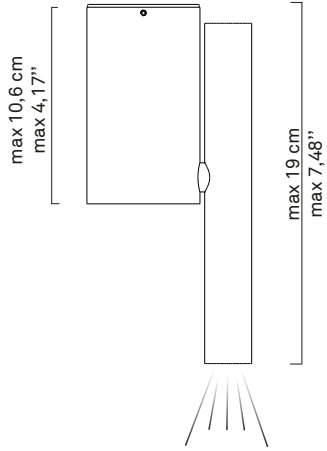

a

b

Ø6 cm    Ø2,5 cm  
Ø2,4"    Ø0,98"

kg 0,47kg    lb 2,2lbs

MOUNTING TYPE A  
MONTAGGIO TIPO A  
A TYPE MONTAGE  
MONTAGE DE TYPE A  
MONTAJE DE TIPO A

Rotation block  
Blocco di rotazione  
Dreh Sperre  
Bloc rotation  
Bloqueo de rotación