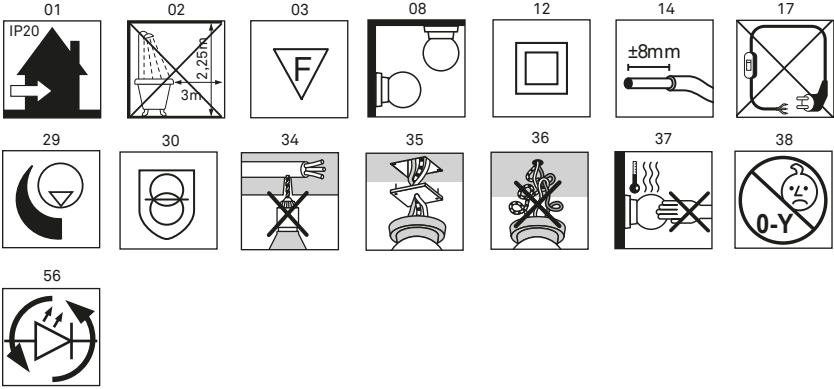

# DOI

design Meneghello - Paoletti

**LUCE  
PLAN**

---

A05ADW / A05AD

A05ADW - A05AD

---

A05ADW - A05AD

a

b

Ø6 cm    Ø2,5 cm  
Ø2,4"    Ø0,98"

kg 0,47kg    lb 2,2lbs

MOUNTING TYPE A  
MONTAGGIO TIPO A  
A TYPE MONTAGE  
MONTAGE DE TYPE A  
MONTAJE DE TIPO A

Rotation block  
Blocco di rotazione  
Dreh Sperre  
Bloc rotation  
Bloqueo de rotación