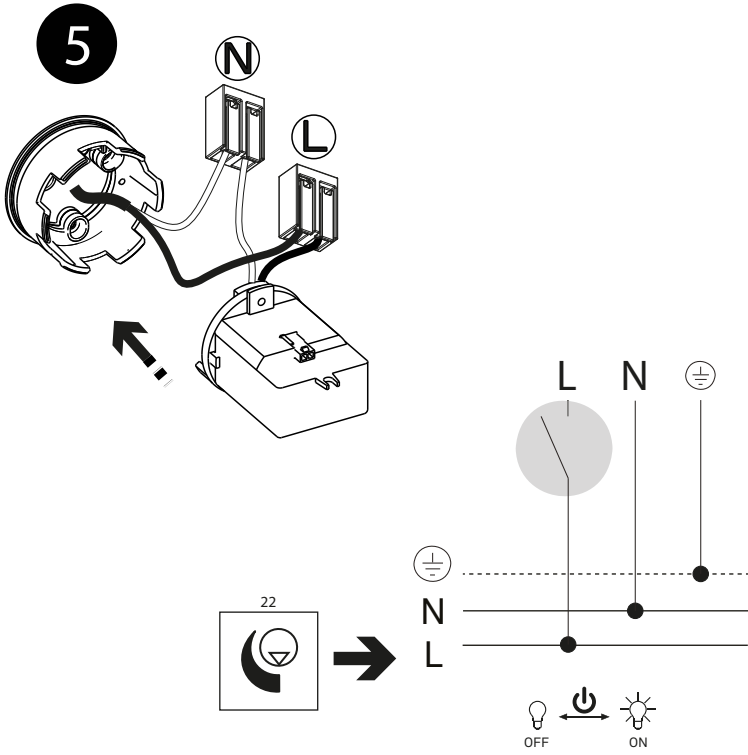

a

b

Ø6 cm    Ø2,5 cm  
Ø2,4"    Ø0,98"

kg 0,47kg    lb 2,2lbs

MOUNTING TYPE A  
MONTAGGIO TIPO A  
A TYPE MONTAGE  
MONTAGE DE TYPE A  
MONTAJE DE TIPO A

Rotation block  
Blocco di rotazione  
Dreh Sperre  
Bloc rotation  
Bloqueo de rotación

MOUNTING TYPE B  
MONTAGGIO TIPO B  
B TYPE MONTAGE  
MONTAGE DE TYPE B  
MONTAJE DE TIPO B

Rotation block  
Blocco di rotazione  
Dreh Sperre  
Bloc rotation  
Bloqueo de rotación

A05ADW - A05AD

1.

2.

3.

**ECODESIGN**  
**SYMBOL LEGEND**  
**LEGENDA DEI SIMBOLI**  
**ERLAUTERUNG DER SYMBOLE**  
**LEGENDE DES SYMBOLES**  
**LEYENDA DE LOS SIMBOLOS**