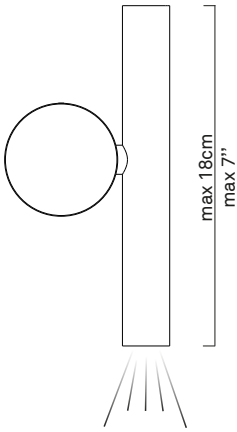

# DOI

design Meneghello - Paoletti

**LUCE  
PLAN**

---

A05ADW / A05AD

A05ADW - A05AD

---

A05ADW - A05AD

a

b

Ø6 cm    Ø2,5 cm  
Ø2,4"    Ø0,98"

kg 0,47kg    lb 2,2lbs

MOUNTING TYPE A  
MONTAGGIO TIPO A  
A TYPE MONTAGE  
MONTAGE DE TYPE A  
MONTAJE DE TIPO A

Rotation block  
Blocco di rotazione  
Dreh Sperre  
Bloc rotation  
Bloqueo de rotación