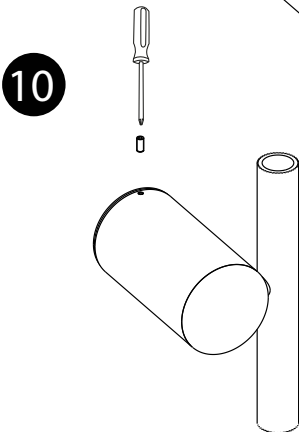

a

b

Ø6 cm    Ø2,5 cm  
Ø2,4"    Ø0,98"

kg 0,47kg    lb 2,2lbs

MOUNTING TYPE A  
MONTAGGIO TIPO A  
A TYPE MONTAGE  
MONTAGE DE TYPE A  
MONTAJE DE TIPO A

Rotation block  
Blocco di rotazione  
Dreh Sperre  
Bloc rotation  
Bloqueo de rotación

MOUNTING TYPE B  
MONTAGGIO TIPO B  
B TYPE MONTAGE  
MONTAGE DE TYPE B  
MONTAJE DE TIPO B

Rotation block  
Blocco di rotazione  
Dreh Sperre  
Bloc rotation  
Bloqueo de rotación

A05ADW - A05AD

1.

2.

3.

**ECODESIGN**  
**SYMBOL LEGEND**  
**LEGENDA DEI SIMBOLI**  
**ERLAUTERUNG DER SYMBOLE**  
**LEGENDE DES SYMBOLES**  
**LEYENDA DE LOS SIMBOLOS**