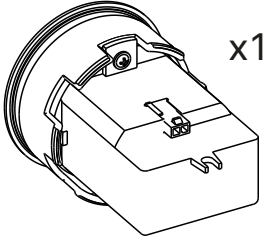

a

b

Ø6 cm    Ø2,5 cm  
Ø2,4"    Ø0,98"

kg 0,47kg    lb 2,2lbs

MOUNTING TYPE A  
MONTAGGIO TIPO A  
A TYPE MONTAGE  
MONTAGE DE TYPE A  
MONTAJE DE TIPO A

Rotation block  
Blocco di rotazione  
Dreh Sperre  
Bloc rotation  
Bloqueo de rotación