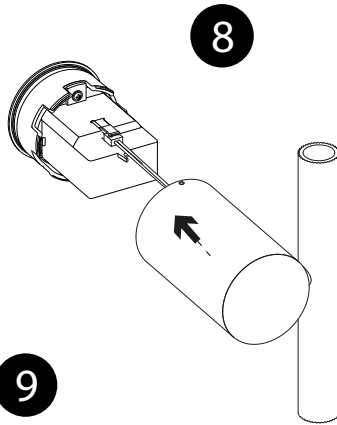

a

b

Ø6 cm    Ø2,5 cm  
Ø2,4"    Ø0,98"

kg 0,47kg    lb 2,2lbs

MOUNTING TYPE A  
MONTAGGIO TIPO A  
A TYPE MONTAGE  
MONTAGE DE TYPE A  
MONTAJE DE TIPO A

Rotation block  
Blocco di rotazione  
Dreh Sperre  
Bloc rotation  
Bloqueo de rotación

MOUNTING TYPE B  
MONTAGGIO TIPO B  
B TYPE MONTAGE  
MONTAGE DE TYPE B  
MONTAJE DE TIPO B

Rotation block  
Blocco di rotazione  
Dreh Sperre  
Bloc rotation  
Bloqueo de rotación

A05ADW - A05AD

1.

2.

3.

**ECODESIGN**  
**SYMBOL LEGEND**  
**LEGENDA DEI SIMBOLI**  
**ERLAUTERUNG DER SYMBOLE**  
**LEGENDE DES SYMBOLES**  
**LEYENDA DE LOS SIMBOLOS**