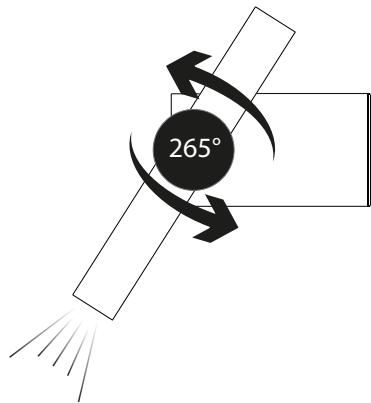

a

b

Ø6 cm    Ø2,5 cm  
Ø2,4"    Ø0,98"

kg 0,47kg    lb 2,2lbs

MOUNTING TYPE A  
MONTAGGIO TIPO A  
A TYPE MONTAGE  
MONTAGE DE TYPE A  
MONTAJE DE TIPO A

Rotation block  
Blocco di rotazione  
Dreh Sperre  
Bloc rotation  
Bloqueo de rotación