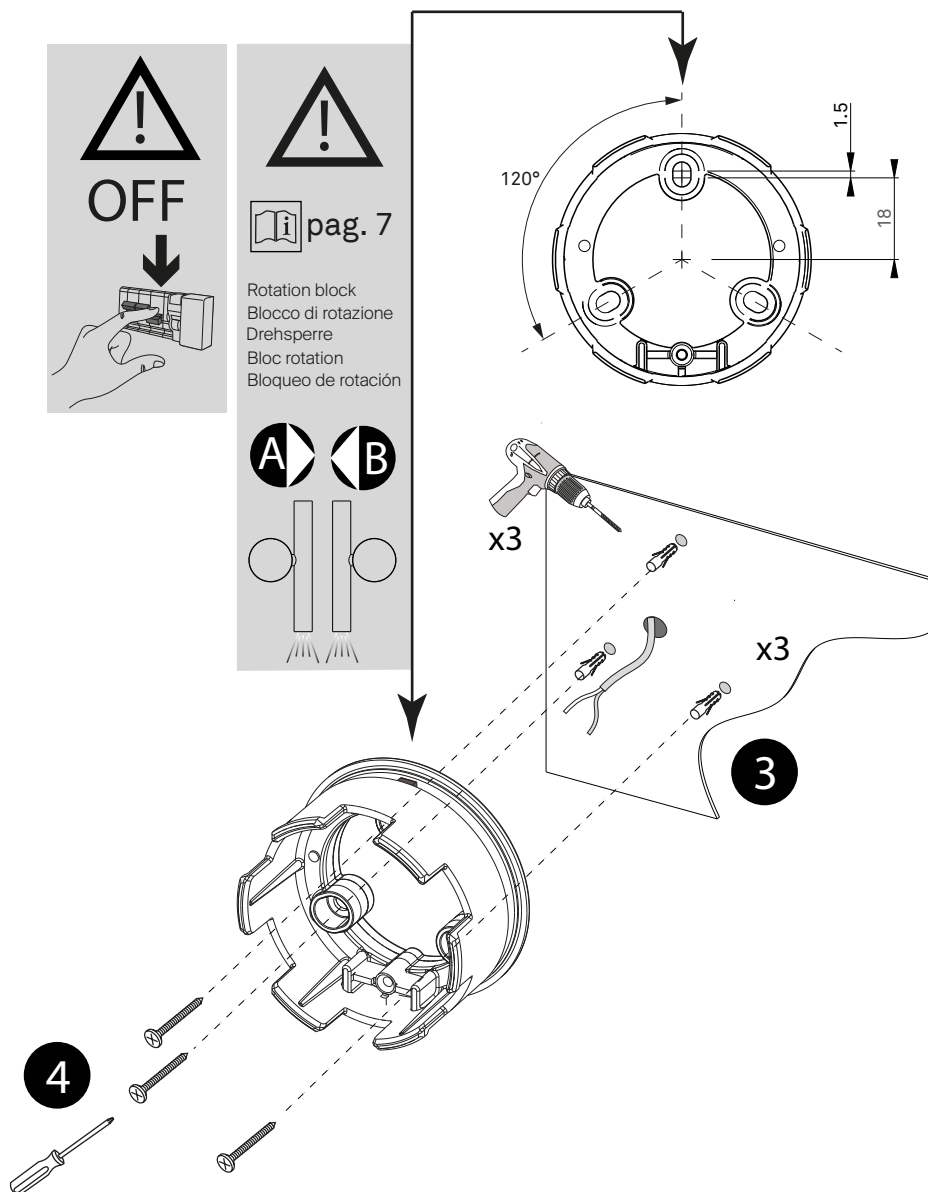

a

b

Ø6 cm    Ø2,5 cm  
Ø2,4"    Ø0,98"

kg 0,47kg    lb 2,2lbs

MOUNTING TYPE A  
MONTAGGIO TIPO A  
A TYPE MONTAGE  
MONTAGE DE TYPE A  
MONTAJE DE TIPO A

Rotation block  
Blocco di rotazione  
Dreh Sperre  
Bloc rotation  
Bloqueo de rotación

MOUNTING TYPE B  
MONTAGGIO TIPO B  
B TYPE MONTAGE  
MONTAGE DE TYPE B  
MONTAJE DE TIPO B

Rotation block  
Blocco di rotazione  
Dreh Sperre  
Bloc rotation  
Bloqueo de rotación

A05ADW - A05AD

1.

2.

3.

**ECODESIGN**  
**SYMBOL LEGEND**  
**LEGENDA DEI SIMBOLI**  
**ERLAUTERUNG DER SYMBOLE**  
**LEGENDE DES SYMBOLES**  
**LEYENDA DE LOS SIMBOLOS**