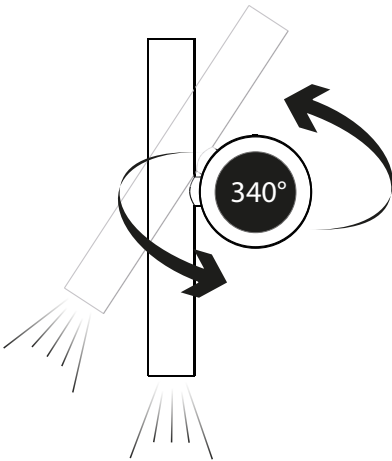

a

b

Ø6 cm    Ø2,5 cm  
Ø2,4"    Ø0,98"

kg 0,47kg    lb 2,2lbs

MOUNTING TYPE A  
MONTAGGIO TIPO A  
A TYPE MONTAGE  
MONTAGE DE TYPE A  
MONTAJE DE TIPO A

Rotation block  
Blocco di rotazione  
Dreh Sperre  
Bloc rotation  
Bloqueo de rotación