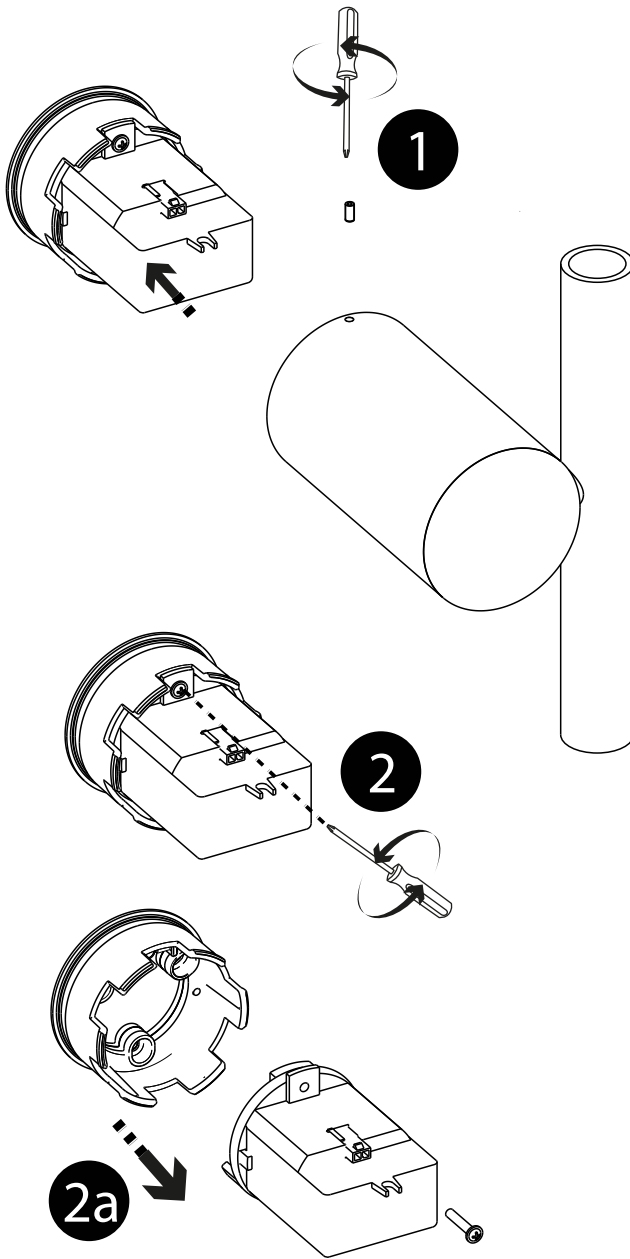

a

b

Ø6 cm    Ø2,5 cm  
Ø2,4"    Ø0,98"

kg 0,47kg    lb 2,2lbs

MOUNTING TYPE A  
MONTAGGIO TIPO A  
A TYPE MONTAGE  
MONTAGE DE TYPE A  
MONTAJE DE TIPO A

Rotation block  
Blocco di rotazione  
Dreh Sperre  
Bloc rotation  
Bloqueo de rotación

MOUNTING TYPE B  
MONTAGGIO TIPO B  
B TYPE MONTAGE  
MONTAGE DE TYPE B  
MONTAJE DE TIPO B

Rotation block  
Blocco di rotazione  
Dreh Sperre  
Bloc rotation  
Bloqueo de rotación

A05ADW - A05AD

1.

2.

3.

**ECODESIGN**  
**SYMBOL LEGEND**  
**LEGENDA DEI SIMBOLI**  
**ERLAUTERUNG DER SYMBOLE**  
**LEGENDE DES SYMBOLES**  
**LEYENDA DE LOS SIMBOLOS**