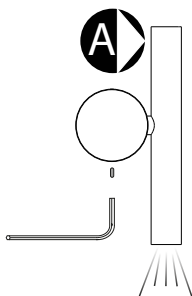

a

b

Ø6 cm    Ø2,5 cm  
Ø2,4"    Ø0,98"

kg 0,47kg    lb 2,2lbs

MOUNTING TYPE A  
MONTAGGIO TIPO A  
A TYPE MONTAGE  
MONTAGE DE TYPE A  
MONTAJE DE TIPO A

Rotation block  
Blocco di rotazione  
Dreh Sperre  
Bloc rotation  
Bloqueo de rotación