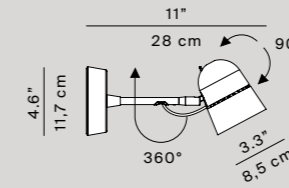

D73NA

Counterbalance Spot

D73NA
dimmable phase cut
weight 0,9 Kg

Light source **D73NA** LED module 13W* 2700K CRI 90

Materials Structure in painted steel, head in aluminium.

Structure finishes ☐ White ☒ Black