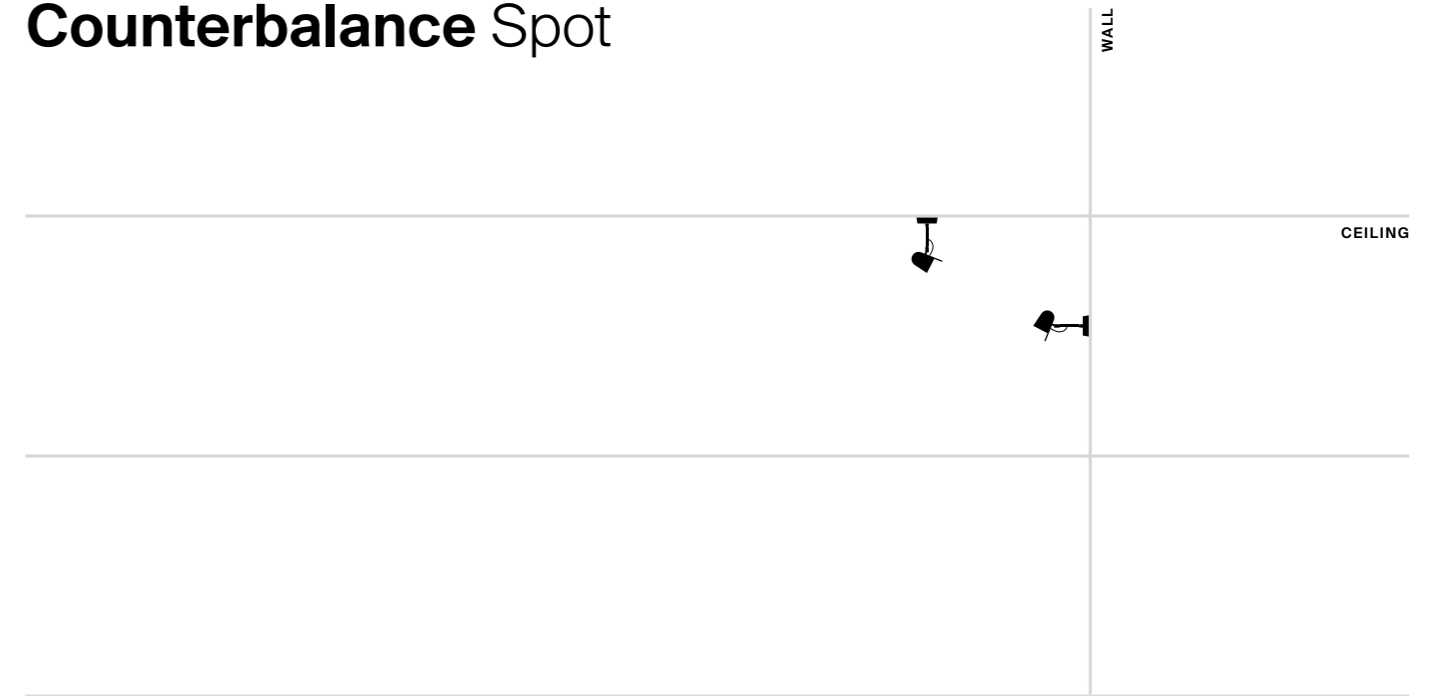

Counterbalance Spot

Daniel Rybakken, 2014

EN In the ceiling or wall spot version, the Counterbalance lamp, without the long arm and balancing system of the original wall models, still has the characteristic directional reflector cap, and is enhanced by a new white finish. The head is adjustable in any directions.

IT Nella declinazione spot a parete o soffitto, la lampada Counterbalance, priva del lungo braccio e del sistema di bilanciamento che ne contraddistingue le versioni d'origine a parete, conserva il caratteristico riflettore orientabile a calotta e si arricchisce di una inedita finitura bianca. La testa è orientabile in tutte le direzioni.

DE In der Decke-Wand bestieg Scheinwerfer-Version, die Counterbalance Lampe, ohne den langen Arm und balancierenden System der ursprünglichen Wand-Modelle, erhält die charakteristische Richtungsreflektor-Kappe und wird durch einen neuen weißen Schluss. Der Leuchtenkopf kann in alle Richtungen ausgerichtet werden.

ES En la versión en la pared o el techo, la lámpara Counterbalance, sin el brazo largo y equilibrado sistema que distingue a las versiones de pared fuente, conserva el reflector ajustable concha característico y se enriquece con un nuevo acabado blanco. El cabezal puede orientarse en cualquier dirección.