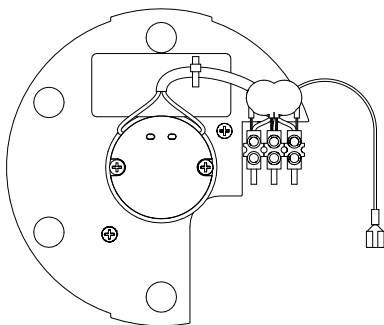

METROPOLI

design Alberto Meda / Paolo Rizzato

**LUCE
PLAN**

D20/17.7 OTTICA LED

D20/17.7

D20/17.7

x1

1 D20/17

D200I_210

D20 CORPI

D200I_211

D20 OTTICHE

1.2

1.3

1.4

www.luceplan.com