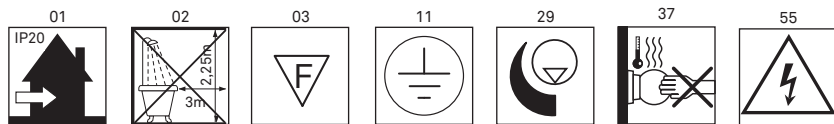

METROPOLI

design Alberto Meda / Paolo Rizzato

**LUCE
PLAN**

D20/17.7 OTTICA LED

D20/17.7

D20/17.7

x1

1 D20/17