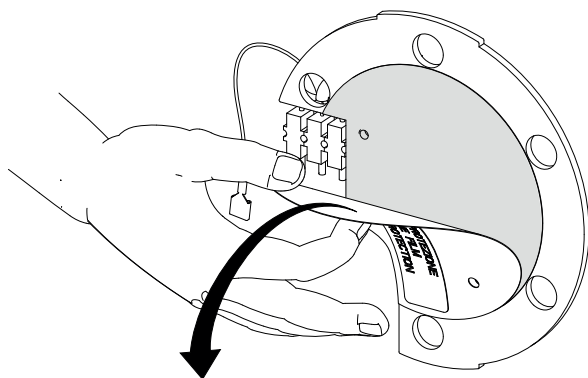

1 D20/17

D200I_210

D20 CORPI

D200I_211

D20 OTTICHE

1.2