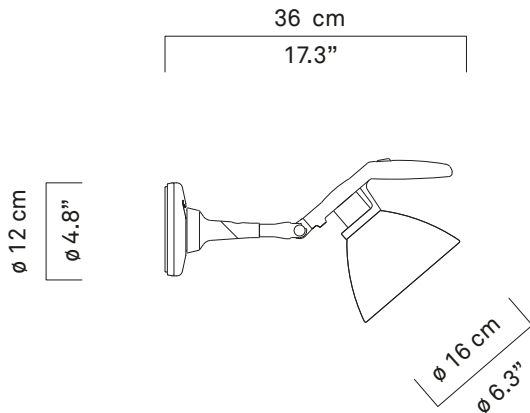

# D33Nsp.100

kg 0,7 kg

lb 1.5 lb

100W A-19  
soft white  
med. base