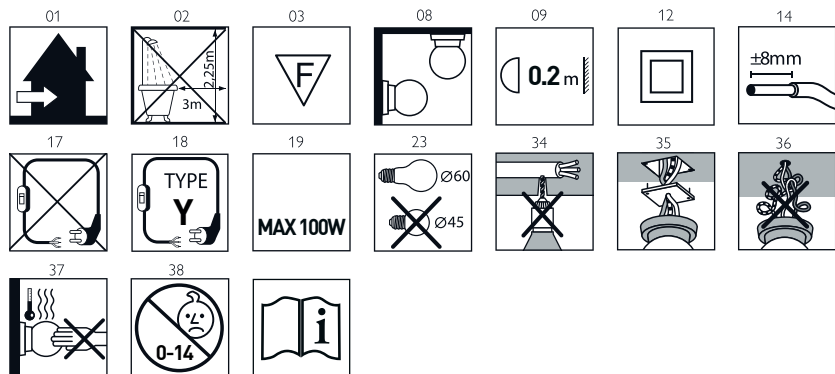

D33Nsp.100