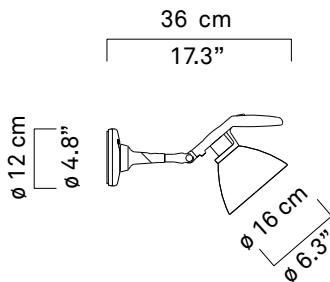

b

kg 0,7 kg

lb 1.5 lb

max 60W
E14

42W
HSGSA
E14
energy saver

LED 5W
E14

D33Nsp.100

a

b

kg

lb 1.5 lb

max 100W
E27

70W
HSGSA
E27
energy saver

42W
Spot R63
E27
energy saver

1

(p. 5)