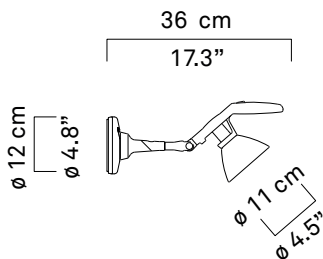

b

kg 0,7 kg

lb 1.5 lb

max 60W
E14

42W
HSGSA
E14
energy saver

LED 5W
E14

D33Nsp.100

a