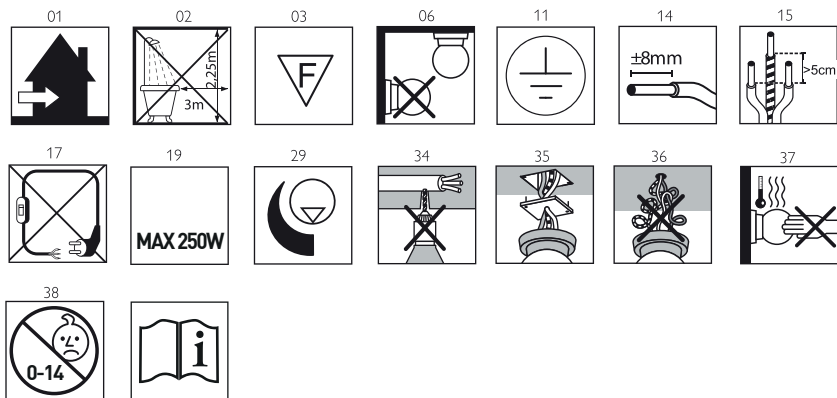

HOPE

design Francisco Gomez Paz / Paolo Rizzatto

**LUCE
PLAN**

D66

D66/42

x 1

x 1

x 3

x 1

x 2

x 42

x 42

x 42

kg 7 kg

lb 15.4 lb

3x
max 250W
E27