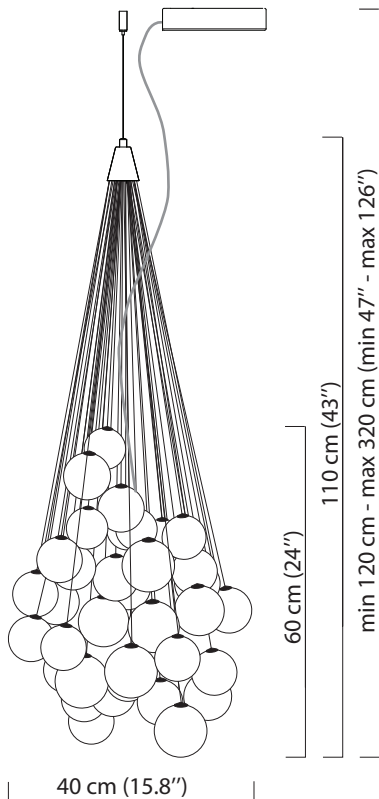

STOCHASTIC

design Daniel Rybakken

**LUCE
PLAN**

D87

D87C1

D87CW1

* Compatible wall mounted dimmers - <http://www.luceplan.com>

D87C1 + D87048
D87CW1 + D87048

kg 2,9 kg **lb** 6.4 lb

D87C1 + D87072
D87CW1 + D87072

kg 4,1 kg **lb** 9 lb

D87C1

D87CW1

a

b

1x

D87072

72x

Kit A
24x

Kit B
24x

Kit C
24x

1

1.

2.

3. (3x)

2

3

4

16x (D87048)
24x (D87072)

5

6

16x (D87048)
24x (D87072)