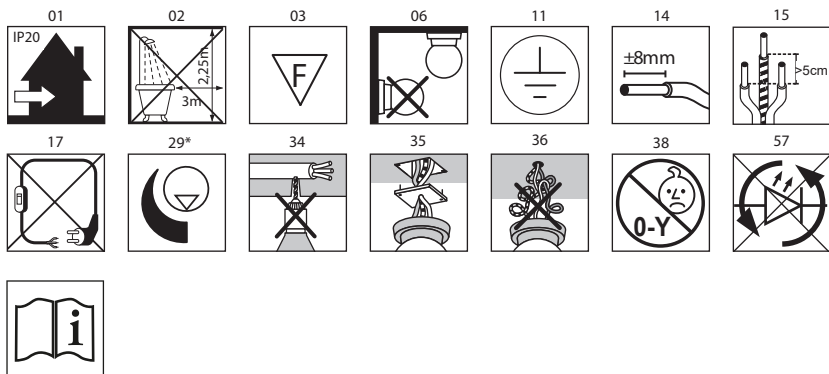

STOCHASTIC

design Daniel Rybakken

**LUCE
PLAN**

D87

D87C1

D87CW1

* Compatible wall mounted dimmers - <http://www.luceplan.com>

D87C1 + D87048
D87CW1 + D87048

kg 2,9 kg **lb** 6.4 lb

D87C1 + D87072
D87CW1 + D87072

kg 4,1 kg **lb** 9 lb

D87C1

D87CW1

a

b

1x

3. (3x)

2

3

4

16x (D87048)
24x (D87072)

5

6

16x (D87048)
24x (D87072)