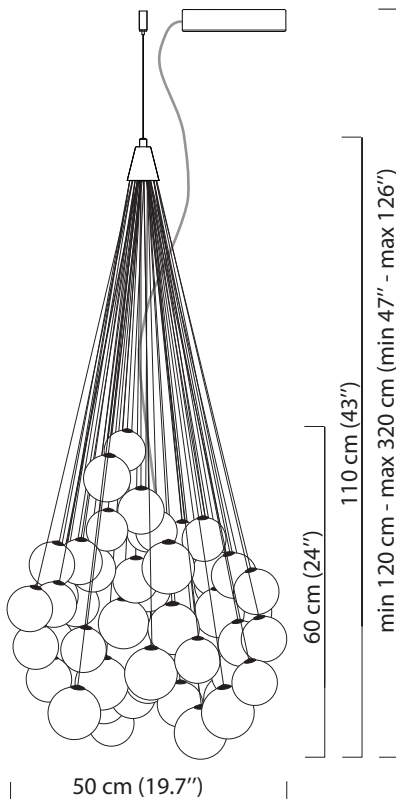

STOCHASTIC

design Daniel Rybakken

**LUCE
PLAN**

D87

D87C1

D87CW1

* Compatible wall mounted dimmers - <http://www.luceplan.com>

D87C1 + D87048
D87CW1 + D87048

kg 2,9 kg **lb** 6.4 lb

D87C1 + D87072
D87CW1 + D87072

kg 4,1 kg **lb** 9 lb

D87C1

D87CW1

a

b

1x

D87072

72x

Kit A
24x

Kit B
24x

Kit C
24x

1

1.

2.

3. (3x)

2

3

4

16x (D87048)
24x (D87072)

5

6

16x (D87048)
24x (D87072)