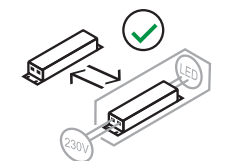

EN Replaceable control gear by a end-user
IT Unità di alimentazione sostituibile dal cliente finale
DE Austauschbares Vorschaltgerät durch einen Endanwender
FR Pièce d'alimentation remplaçable par l'utilisateur final
ES Unidad de alimentación reemplazable por el usuario final