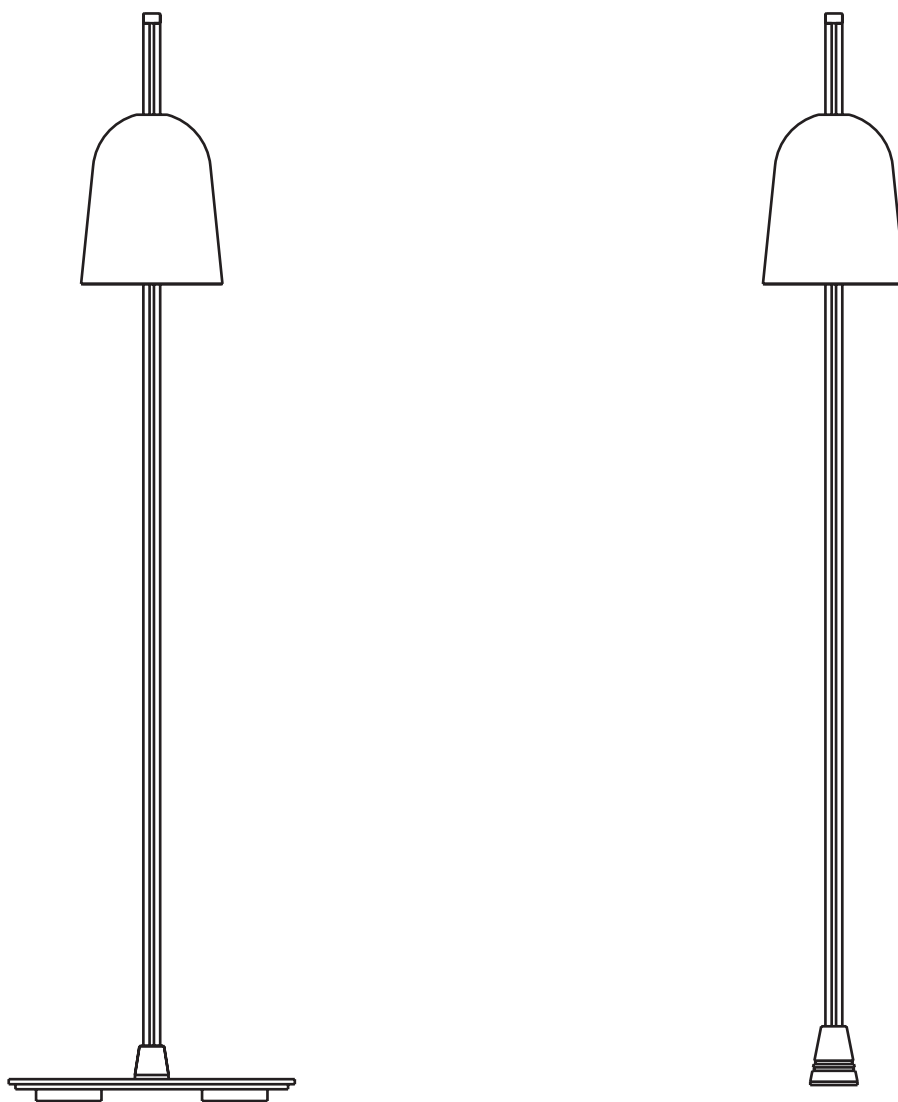

ASCENT

design Daniel Rybakken

**LUCE
PLAN**

D78

ECODESIGN

EN SYMBOL LEGEND
 IT LEGENDA DEI SIMBOLI
 DE ERLAEUTERUNG DER SYMBOLE
 FR LEGENDE DES SYMBOLES
 ES LEYENDA DE LOS SIMBOLOS

EN Replaceable light source by end-user
 IT Fonte luminosa sostituibile dal cliente finale
 DE Auswechselbare Lichtquelle durch den Endanwender
 FR Source lumineuse remplaçable par l'utilisateur final
 ES Fuente de luz reemplazable por el usuario final