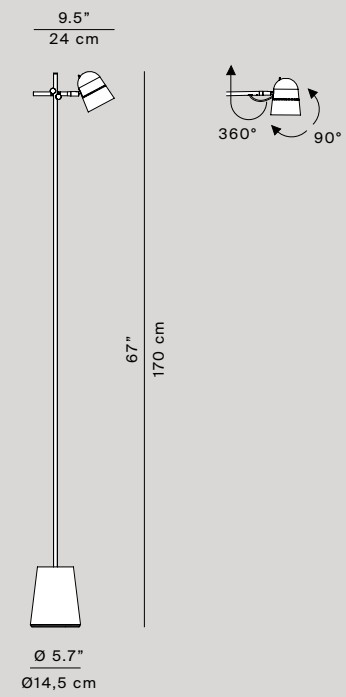

D73NT

Counterbalance Floor

D73NT
step dimmer
(0%/50%/100%)
D73/1
base