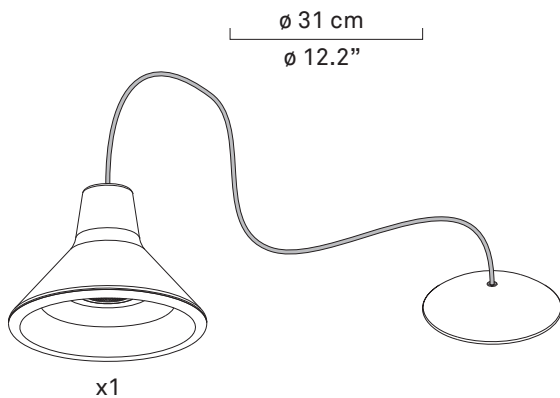

ARCHETYPE

design Goodmorning Technology

**LUCE
PLAN**

D68 L

D68L

x1

kg 1,7 kg **lb** 3.8 lb

1

1.

2.

1.1

yellow/green
jaune/vert
amarillo/verde

N white
blanc
blanco

- (10VDC)

L black
noir
negro

+ (10VDC)