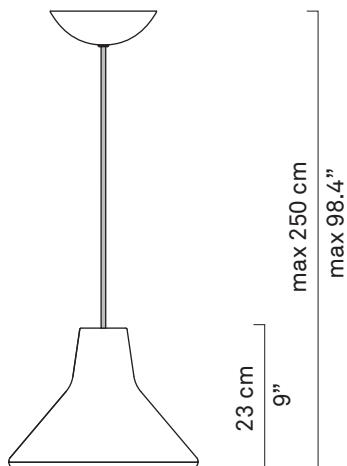

ARCHETYPE

design Goodmorning Technology

**LUCE
PLAN**

D68 L

D68L

x1

kg 1,7 kg **lb** 3.8 lb

1

1.

2.

1.1

yellow/green
jaune/vert
amarillo/verde

N white
blanc
blanco

- (10VDC)

L black
noir
negro

+ (10VDC)