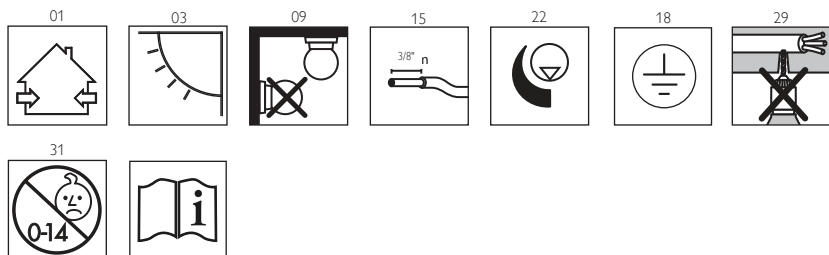

ARCHETYPE

design Goodmorning Technology

**LUCE
PLAN**

D68 L

D68L

x1

kg 1,7 kg **lb** 3.8 lb

1