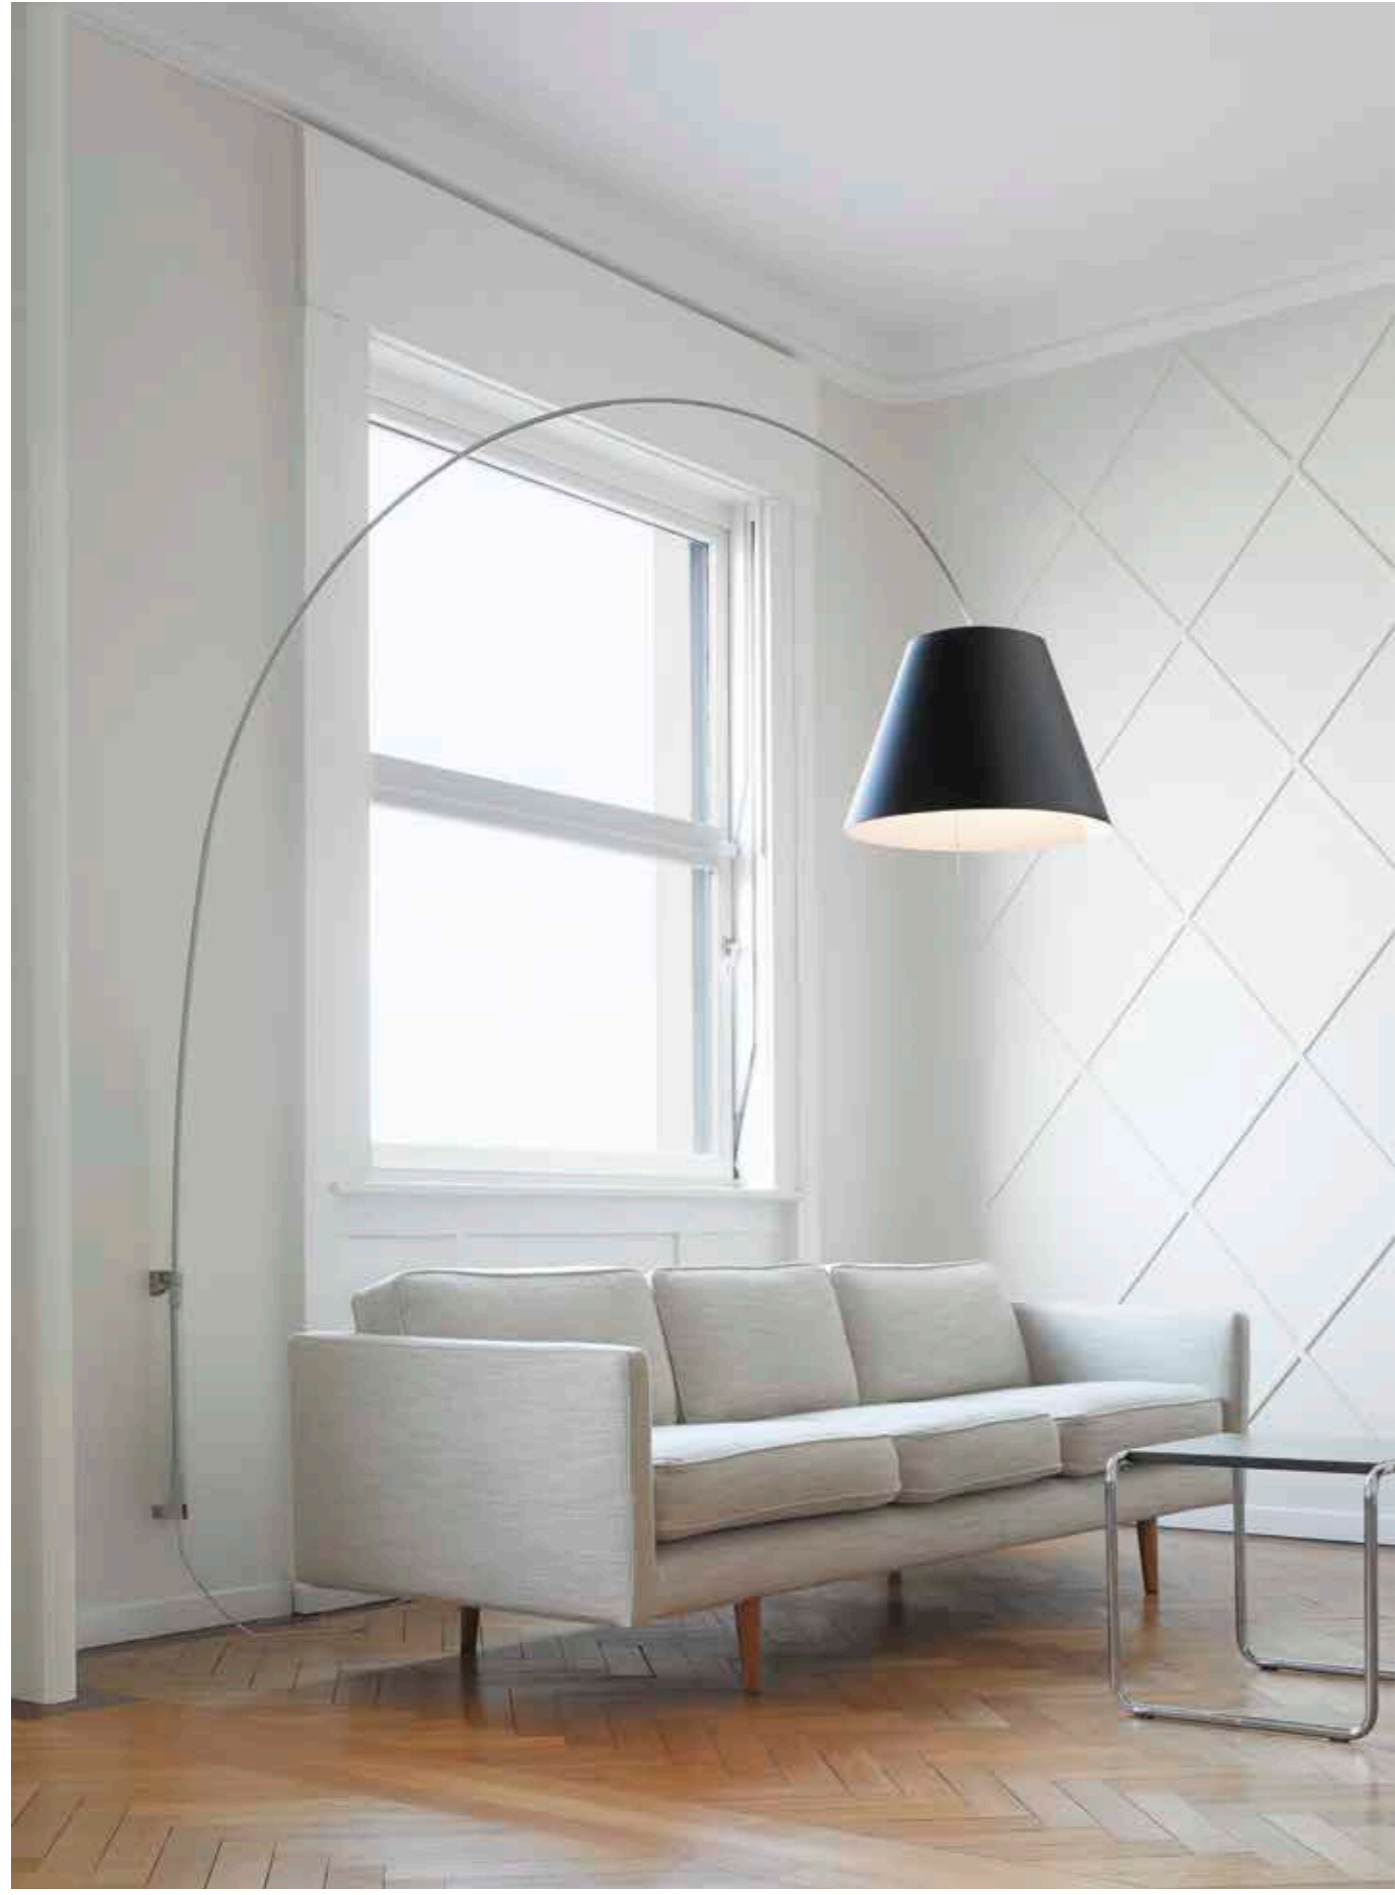

MOD. Lady Costanza

LUCEPLAN 2021/22