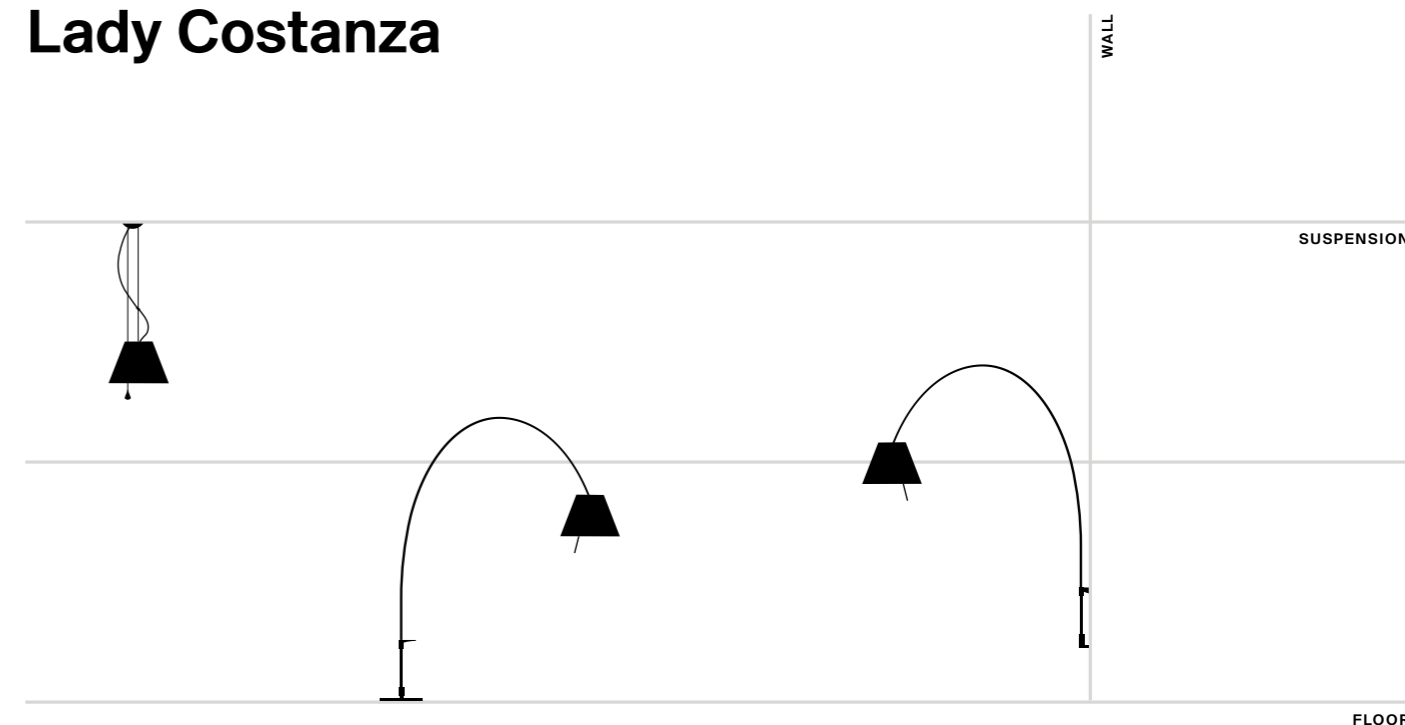

Lady Costanza

Paolo Rizzato, 2008

EN The telescopic stem and 360° rotation on the base give Lady Costanza elegant poise and flexibility, allowing the user to easily adjust the height and direction of the light. The extraordinarily limited weight of the structure and the handle on the base facilitate movement.

IT La regolazione telescopica dello stelo e la possibilità di rotazione a 360° sulla base, donano a Lady Costanza una elegante flessibilità, consentendo di variare a piacere l'altezza e l'orientamento nello spazio del suo diffusore. La straordinaria leggerezza della struttura e la maniglia di cui è dotata la base agevolano, inoltre, lo spostamento dell'apparecchio da un ambiente all'altro.

DE Der regulierbare Teleskopständer und die Möglichkeit einer Drehung von 360° an der Basis verleihen Lady Costanza elegante Flexibilität und bieten die Möglichkeit, Höhe und räumliche Ausrichtung des Schirms ganz nach Belieben zu ändern. Die außergewöhnliche Leichtigkeit der Struktur und der Griff an der Basis erleichtern außerdem das Versetzen der Leuchte von einem Raum in den anderen.

FR Le réglage télescopique du pied et la possibilité d'effectuer une rotation à 360° sur la base confèrent à Lady Costanza une souplesse élégante qui permet de varier en toute liberté la hauteur et l'orientation dans l'espace de son diffuseur. De plus, l'extraordinaire légèreté de la structure et la poignée située sur la base facilitent le déplacement de l'appareil d'un espace à l'autre.